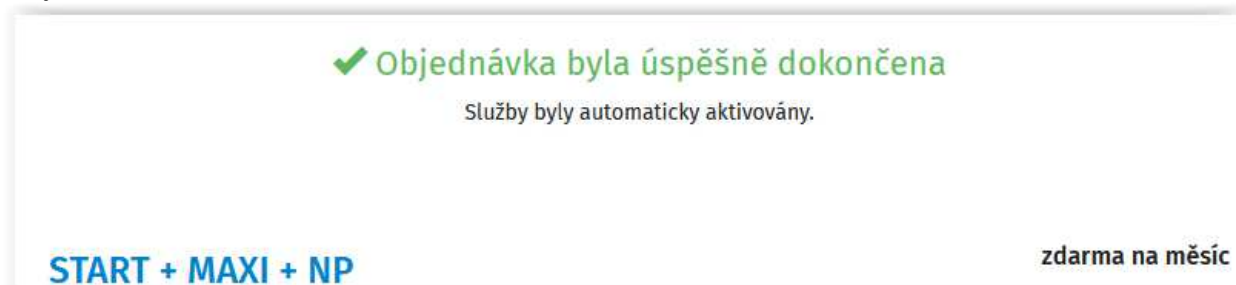

Návod je velice jednoduchý. Před aktivací je potřeba sdělit, že od doby aktivace Voucheru je rozšířená nabídka aktivní v délce 1 nebo 3 měsíce dle typu Voucheru.

1) Přihlásíme se na PC nebo notebooku ke SledovaniTV pod svým účtem, na který chceme Voucher aktivovat.

2) Klikneme vpravo nahoře na **Obchod** a poté vpravo na **Mám voucher**.

3) Vložíme do prázdného pole Voucher, který jste od SAO obdrželi a kliknete na **Aktivovat**.

Objeví se info:

5) Klikneme na **Začít sledovat TV**.