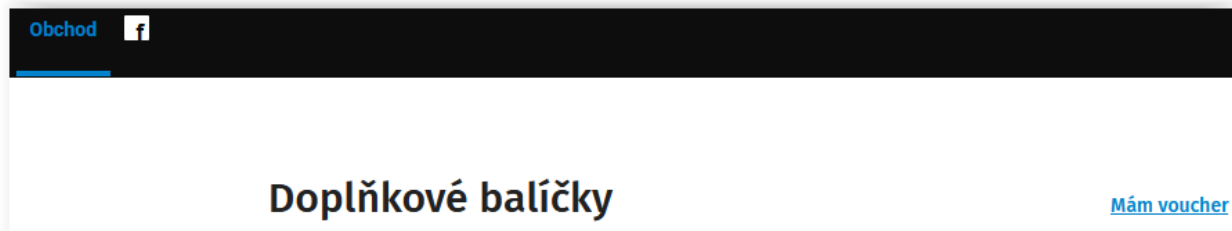

Návod je velice jednoduchý. Před aktivací je potřeba sdělit, že od doby aktivace Voucheru je rozšířená nabídka aktivní v délce 1 nebo 3 měsíce dle typu Voucheru.

1) Přihlásíme se na PC nebo notebooku ke SledovaniTV pod svým účtem, na který chceme Voucher aktivovat.

2) Klikneme vpravo nahoře na **Obchod** a poté vpravo na **Mám voucher**.

3) Vložíme do prázdného pole Voucher, který jste od SAO obdrželi a kliknete na **Aktivovat**.

Objeví se info:

5) Klikneme na **Začít sledovat TV**.